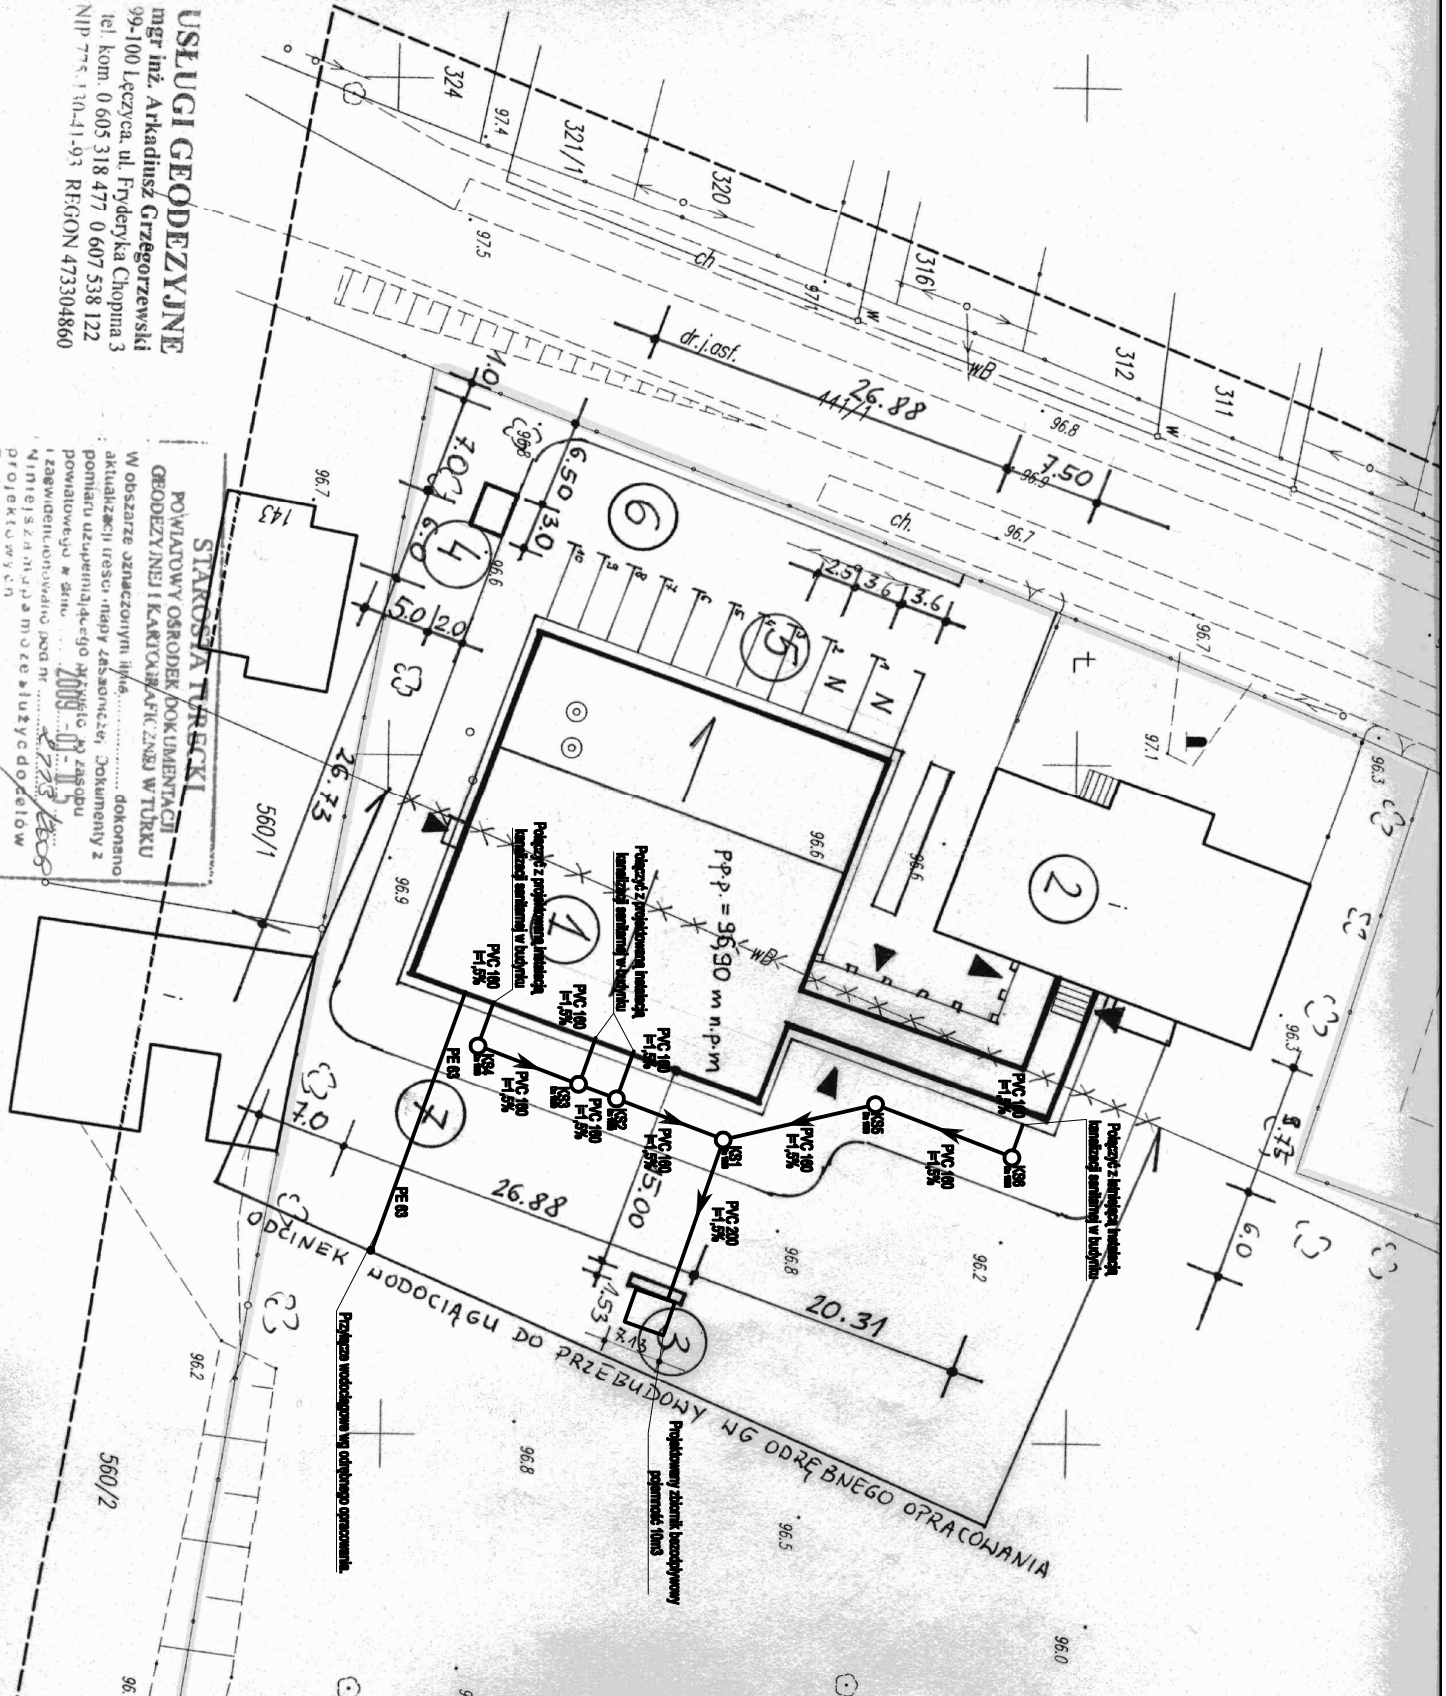

**POWIATOWY OŚRODEK DOKUMENTACJI
 GEODEZYJNEJ I KARTOGRAFICZNEJ W TUREKU**

W obszarze znaczonego niwa, dokonano aktualizacji i renowacji mapy zasadniczej. Dokumenty z pomiaru uzupełniającego, w celu powiatowego w dniu 2009-07-15. Niniejszym udaje mi się służyć do celów projektowych.

LEGENDA

- 1 PROJ. BUDOWY
- 2 ISTN. BUDOWY
- 3 SZANSA
- 4 PŁYTA
- 5 PARKING
- 6 PONIEM
- 7 ZIELE

DANE

- FORM. ZABUDOWY BUD.
- KUBATURA BUDYN.
- FORM. ZABUDOWY
- FORM. MIEJSC PO.
- FORM. UTMARZCZ.

PROJEKT