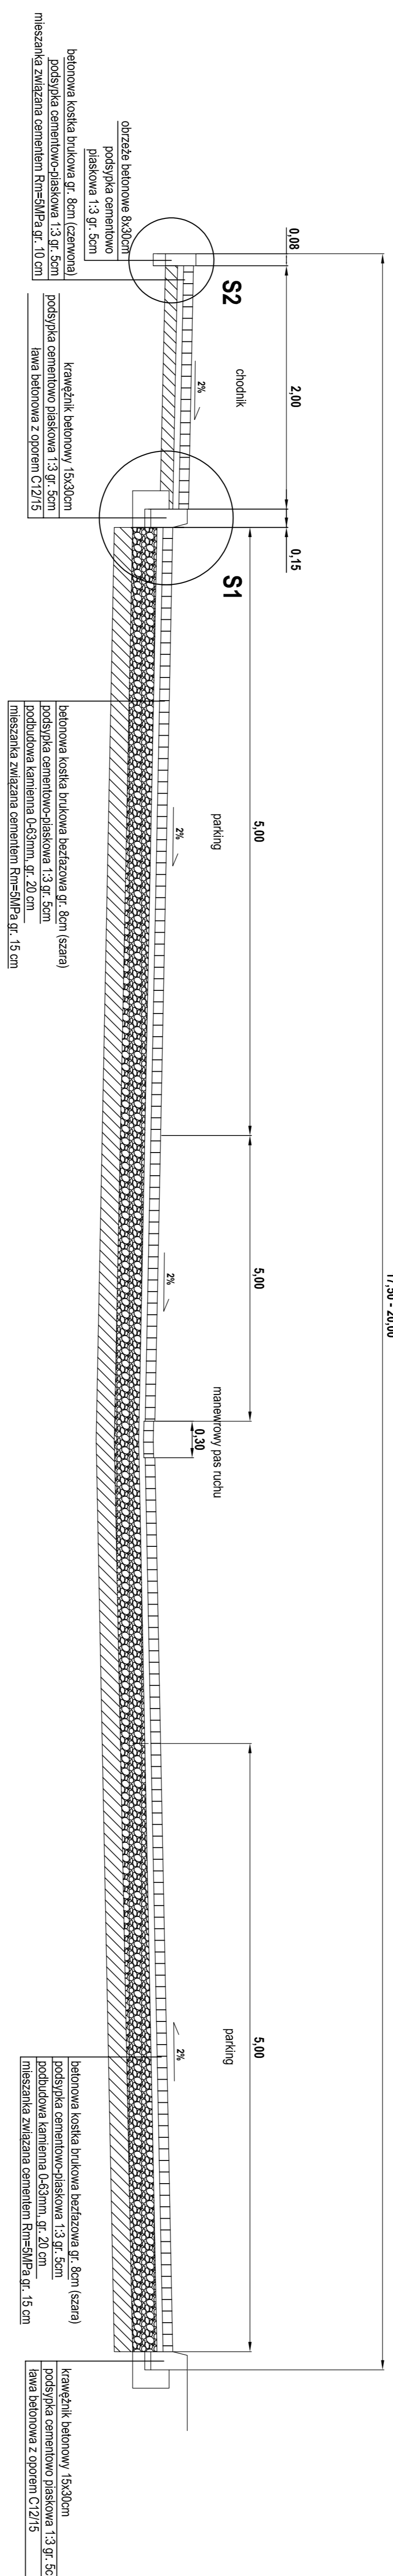

17.90 - 20.00

AGENCJA PROJEKTOWA	
BIURO PROJEKTOWE MARTYNA MAGJELEWSKA ul. L. Kuczyńskiego 9/ 62-700 Turek	
PROJEKT WYKONACZY	
Budowa parkingu przy Orlku	
Szkic	
Tytuł	
Przebieg	
Data	
Skala	
Data opracowania	
1:20	
3	
PRZEBIEG NORMATYV AA-	
PROJEKT WYKONACZY	
452331012	
Inż. / Architekt	
Inżynier / Architekt	
WYKONACZY	
M. / Inżynier	
M. / Inżynier	
3	