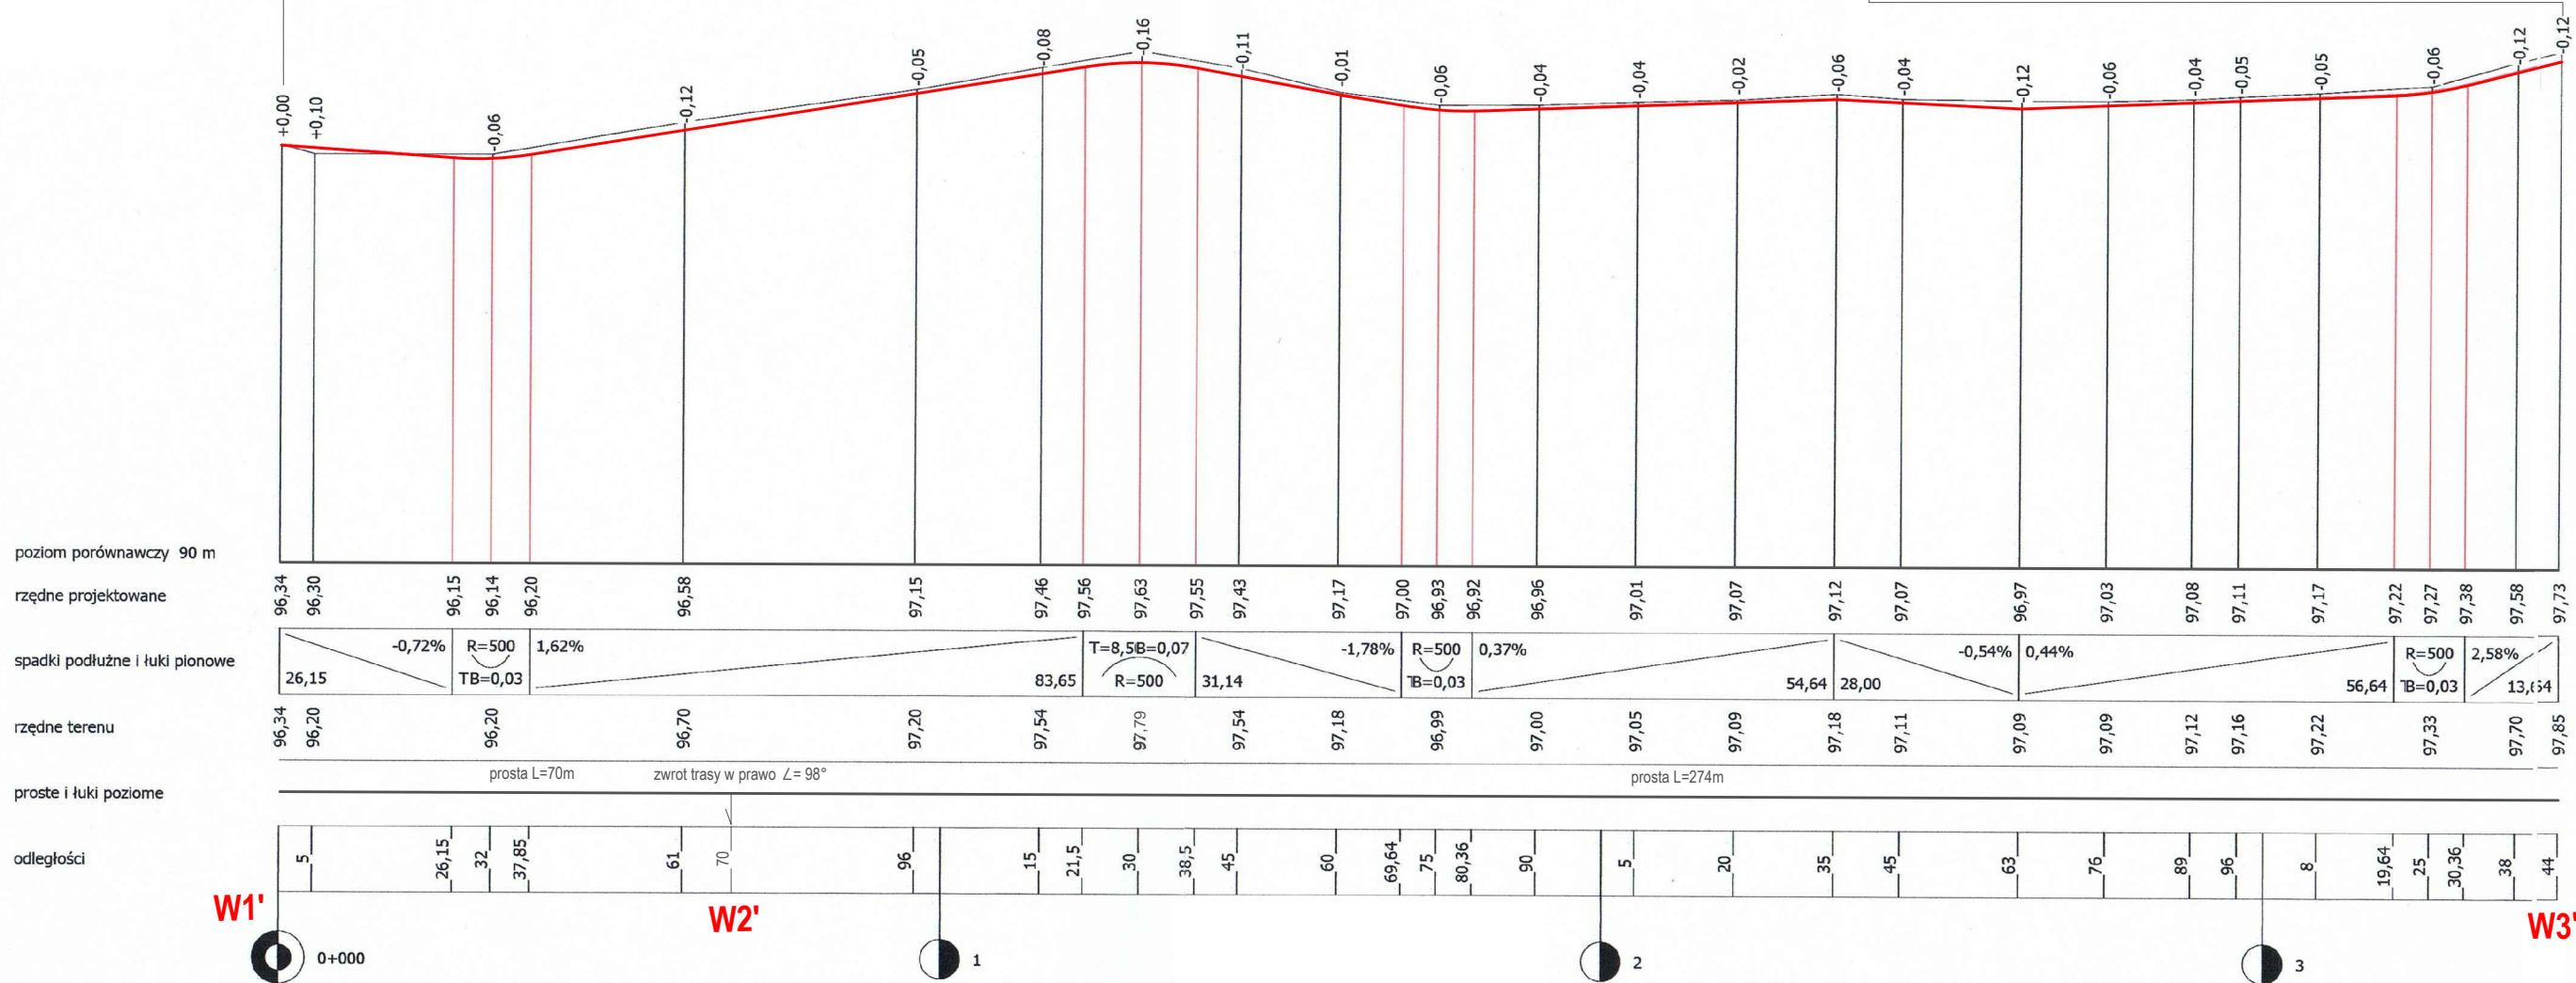

GENOWEFA droga powiatowa nr 3219P KUNY

W1'

W2'

W3'