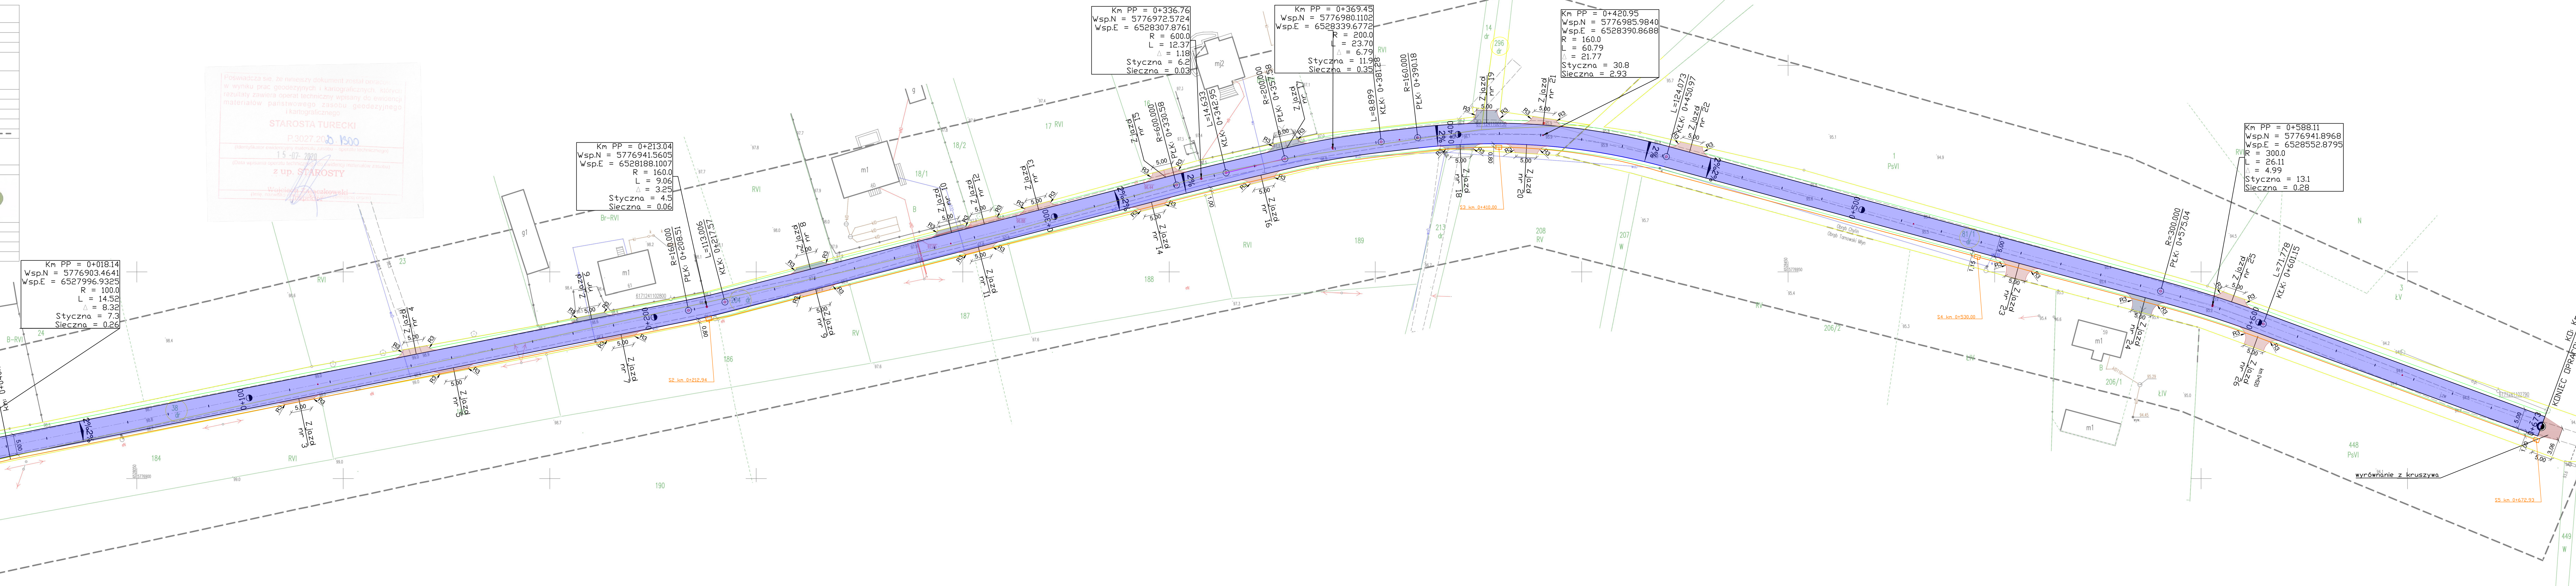

Mapa do celów projektowych		
Oznaczenie kancelaryjne zgłoszenia pracy geodezyjnej:	GEOŚ.6640.894.2020	
identyfikator:	302709-2	
Jednostka ewidencyjna	nazwa:	Gmina Władysławów
	identyfikator:	0002
	0021	
	nazwa:	Chylin
Obwód ewidencyjny	Tarnowski Młyn	
Skala mapy:	1:500	
Numer sekcji mapy zasadniczej:	6.171.24.18.2.1; 6.171.24.18.2.2	
	prostokątnych płaskich:	2000_18
Nazwa układu współrzędnych	Kronstadt 86	
Oznaczenie granic obszaru, który był przedmiotem pomiaru:		
Informacje o służebnościach mających wpływ na zagospodarowanie gruntów zlokalizowanych w granicach projektowanej inwestycji:		
Mapa do celów projektowych została wykonana bez ustalenia służebności gruntowych		
Data opracowania mapy	17-06-2020	
Imię i nazwisko lub nazwa podmiotu, który opracował mapę:	Marian Raszewski	
Podpis osoby reprezentującej podmiot, który wykonał mapę:		
Imię i Nazwisko geodety który opracował mapę:	9134	
Numer świadectwa nadania uprawnień:		
Podpis geodety:		

LEGENDA

- granicznie dział